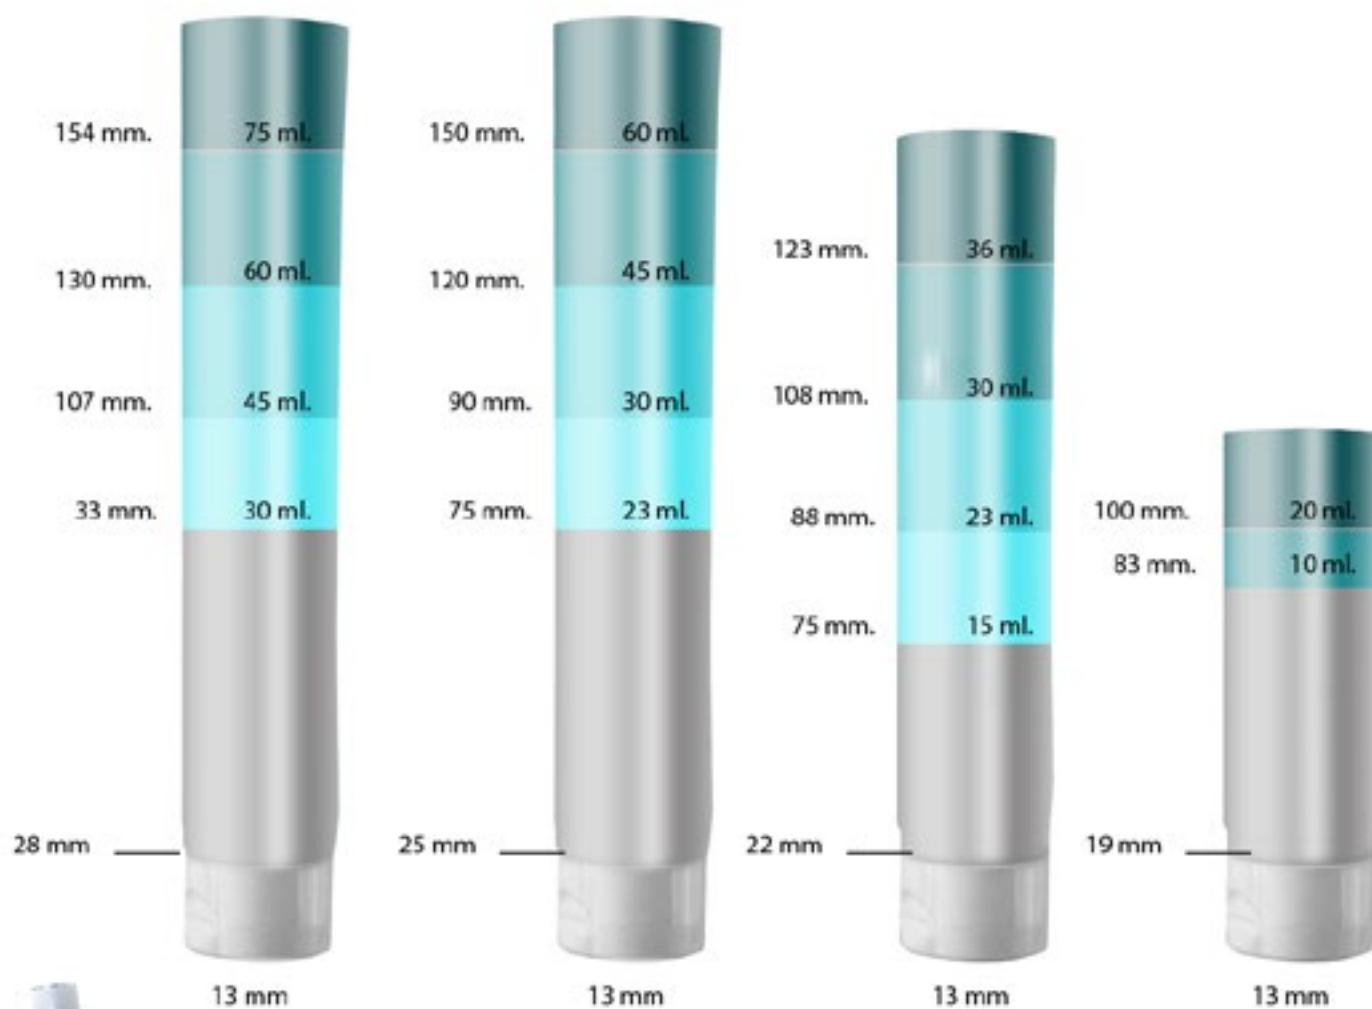

Medidas y Capacidades