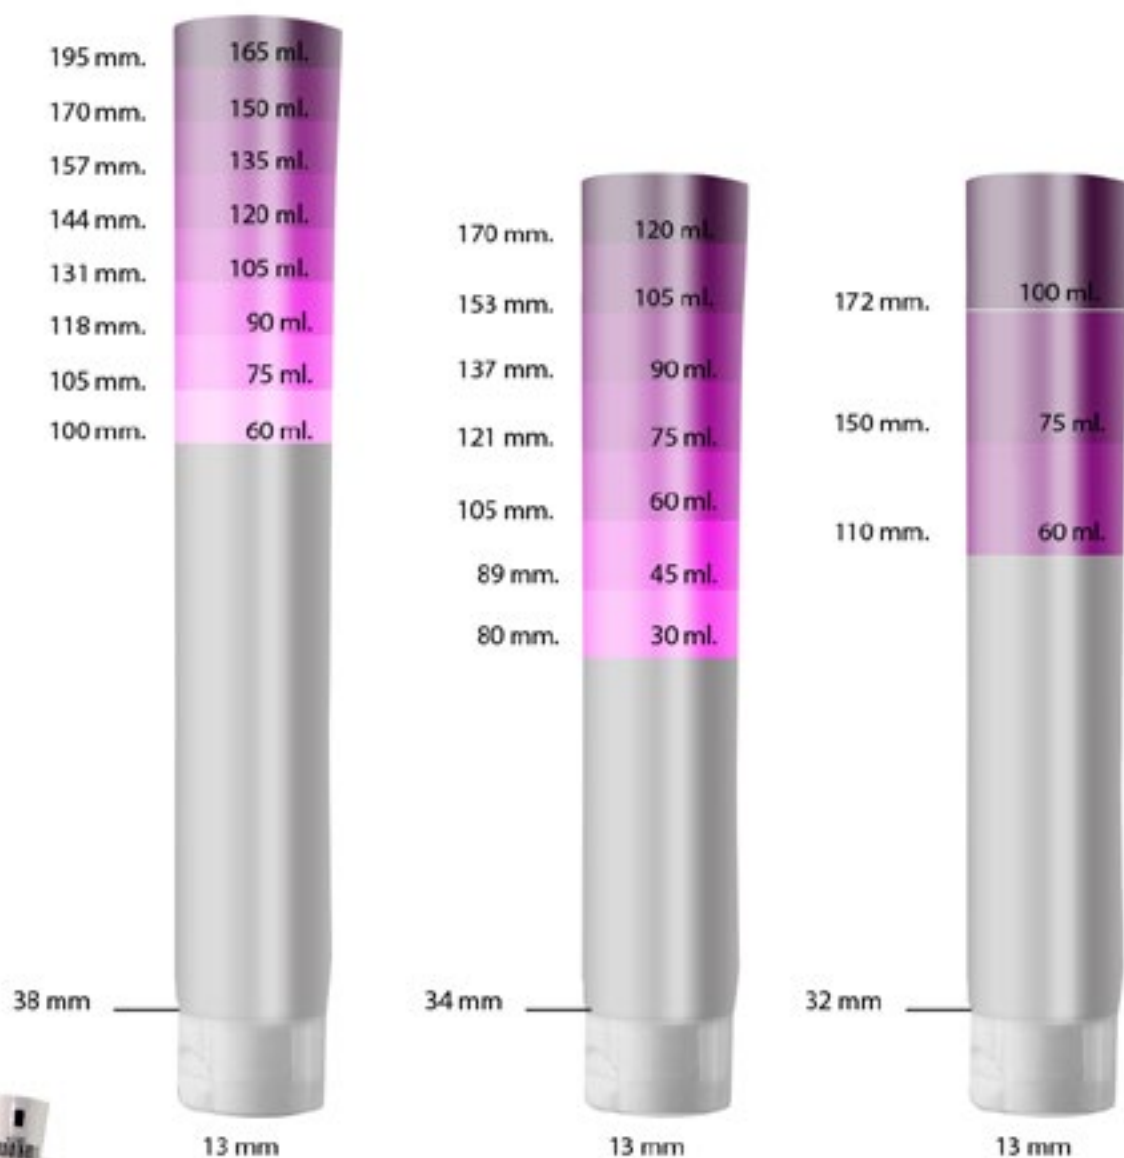

Medidas y Capacidades